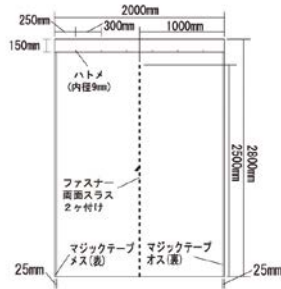

簡易の間仕切カーテン。工事中のゴミやホコリの流出を防ぎます。

エムエフ
リフォームカーテン
115-3162
1枚 **オープン価格**

- ■別売の突っ張りスタンドと合わせて簡易に部屋や廊下の間仕切りに使えます。
- ■中央部にあるファスナーで、出入りできます。
- ■両端下部のマジックテープで連結が可能。
- ■半透明で、ブルーシートのように目立たず、リフォーム工事に最適。