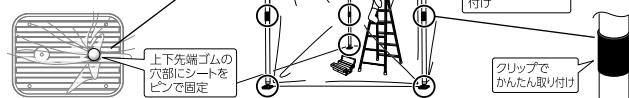

## 簡易の間仕切カーテン。工事中のゴミやホコリの流出を防ぎます。

**エムエフ**  
リフォームカーテン  
**115-3162**  
1枚 **オープン価格**

- 別売の突っ張りスタンドと合わせて簡易に部屋や廊下の間仕切りに使えます。
- 中央部にあるファスナーで、出入りできます。
- 両端下部のマジックテープで連結が可能。
- 半透明で、ブルーシートのように目立たず、リフォーム工事に最適。

### 取付方法

カーテンの袋部分にスタンドの頭を入れます。

安全ロックボタンを押しながらバーを上押ししてください。

天井に到達したらバーを回転させ、定着するまで微調整します。

## 養生用シートの固定など その他用途いろいろの 作業用突っ張りポールです。

- 養生用シートの固定や仮設柱として。
- 天井張り作業にも!

別売の先端取替パーツを使ってより強固に固定!

養生用シート等の設置時にクリップセットでシートをしっかりと固定!